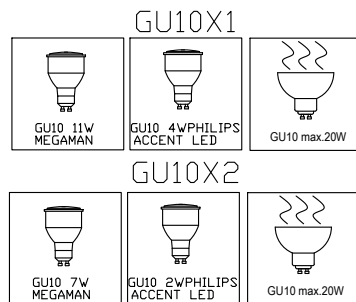

# IM 1060 - 1065

		<b>250 VOLT</b>	<b>IP66</b>	

REGULATION OF  
THE ORIENTATION

**F**

**E**

**D**

		<b>IP66</b>	<b>250 VOLT</b>		

**IM 1060 - 1065**