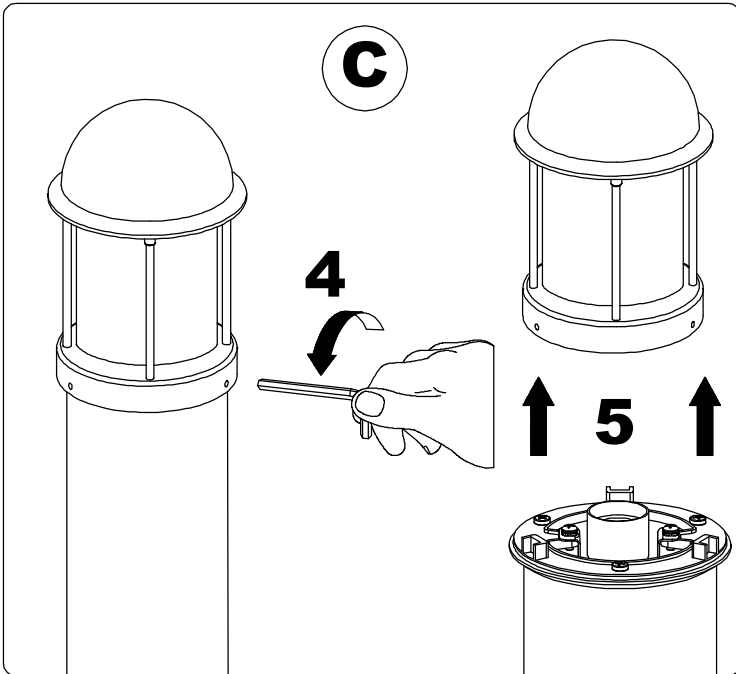

IM 1026 - 1027 - 1029
IM 1030 - 1032 - 1033
IM 1034 - 1035 - 1036

CE		250 VOLT	IP44	

www.lcd-gmbh.de

IM 1026 - 1027 - 1029
IM 1030 - 1032 - 1033
IM 1034 - 1035 - 1036

CE	IP44	250 VOLT	max. 10cm 1x23W E27	max. 10cm 1x20W E27