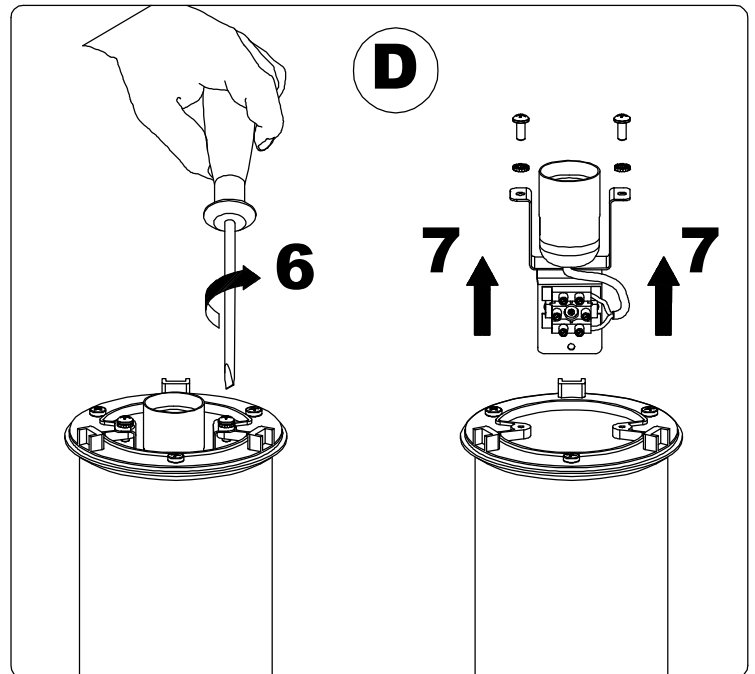

IM 1026 - 1027 - 1029
IM 1030 - 1032 - 1033
IM 1034 - 1035 - 1036

CE		250 VOLT	IP44	

www.lcd-gmbh.de

IM 1026 - 1027 - 1029
 IM 1030 - 1032 - 1033
 IM 1034 - 1035 - 1036

CE	IP44	250 VOLT	max. 10cm 1x23W E27	max. 10cm 1x20W E27