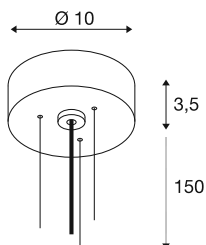

## DECONA

Abhängeset, Pendellänge 150 cm, weiß

Mit dem farbig passenden Abhängeset können die DECONA Wand- und Deckenaufbauleuchten abgependelt werden.

## TECHNISCHE DATEN

Art. Nr.	1008588
Schlagfestigkeitsklasse	IK 06
Schlagfestigkeit	1 Joule
Montage	Aufbau
Montagedetails	Decke
Primäre Nennspannung	220-240V ~50/60 Hz
Farbe	weiss
Pendellänge	150 cm
Nettogewicht	0.38 kg
Bruttogewicht	0.43 kg
BIG WHITE Seite	419