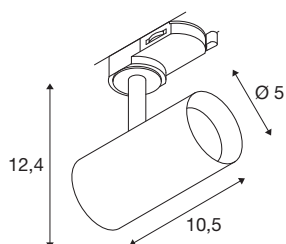

## NOBLO® SPOT

3~ Spot, rund, 4000K, 6.2W, Phasenabschnitt, 32°, schwarz

Der dreh- und schwenkbare NOBLO® SPOT strahlt auf ganzer Linie: Schnell und einfach ans 3Phasen Hochvolt-Schienen-System montiert, überzeugt die neue Generation mit einem verbesserten Farbwiedergabeindex CRI>90, einer Lumenleistung bis zu 126 lm/W und einer erhöhten Lebensdauer von bis zu 50.000 Stunden. Dazu kommt das hochwertige Licht, das in Wohnbereichen, der Hotellerie und Gastronomie eine besonders gemütliche Atmosphäre schafft. Ideal für moderne Lichtkonzepte, hochwertig aus Aluminium gefertigt, schnell installiert und in den Farbtemperaturen 2700K, 3000K und 4000K verfügbar. Ganz klar: Mit den neuen NOBLO® SPOTS entscheiden Sie sich für ein einzigartiges Erlebnis Licht.

## TECHNISCHE DATEN

Art. Nr.	1007648
Dreh- oder Schwenkbar	rotary bar and tiltable
IP Code	IP 20
Montage	Aufbau
Montagedetails	Decke, Schiene Decke, Schiene Wand
Dimmbar	Ja
Technologie der Dimmung	Phasenabschnitt
Primäre Nennspannung	220-240V ~50/60Hz
Sekundär Strom / Spannung	150 mA
Schutzklasse	I
Wattage	6.2 W
minimale Umgebungstemperatur	-20 °C
maximale Umgebungstemperatur	40 °C
Anzahl Leuchten an LS B16A	128
Anzahl Leuchten an LS C16A	160
Höhe Einschaltstrom	3.5 A
Dauer Einschaltstrom	120 µs
Stroboskop-Effekt (SVM)	0.4
Lumen	760 lm
Lichtfarbtemperatur	4000 Kelvin
Abstrahlwinkel	32 °
Farbe	schwarz

## Lichtquelle

<b>CRI</b>	90
<b>LXXBXX Daten</b>	L80B10
<b>Lebensdauer</b>	50000 h
<b>Risikogruppe</b>	1
<b>Länge</b>	10.5 cm
<b>Höhe</b>	12.4 cm
<b>Durchmesser</b>	5 cm
<b>Nettogewicht</b>	0.25 kg
<b>Bruttogewicht</b>	0.268 kg