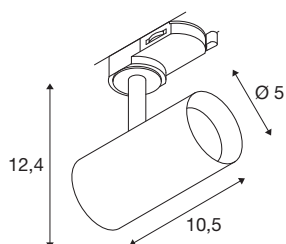

NOBLO® SPOT

3~ Spot, rund, 3000K, 6.2W, Phasenabschnitt, 32°, weiß

Der dreh- und schwenkbare NOBLO® SPOT strahlt auf ganzer Linie: Schnell und einfach ans 3Phasen Hochvolt-Schienen-System montiert, überzeugt die neue Generation mit einem verbesserten Farbwiedergabeindex CRI>90, einer Lumenleistung bis zu 126 lm/W und einer erhöhten Lebensdauer von bis zu 50.000 Stunden. Dazu kommt das hochwertige Licht, das in Wohnbereichen, der Hotellerie und Gastronomie eine besonders gemütliche Atmosphäre schafft. Ideal für moderne Lichtkonzepte, hochwertig aus Aluminium gefertigt, schnell installiert und in den Farbtemperaturen 2700K, 3000K und 4000K verfügbar. Ganz klar: Mit den neuen NOBLO® SPOTS entscheiden Sie sich für ein einzigartiges Erlebnis Licht.

TECHNISCHE DATEN

Art. Nr.	1007647
Dreh- oder Schwenkbar	rotary bar and tiltable
IP Code	IP 20
Montage	Aufbau
Montagedetails	Decke, Schiene Decke, Schiene Wand
Dimmbar	Ja
Technologie der Dimmung	Phasenabschnitt
Primäre Nennspannung	220-240V ~50/60Hz
Sekundär Strom / Spannung	150 mA
Schutzklasse	I
Wattage	6.2 W
minimale Umgebungstemperatur	-20 °C
maximale Umgebungstemperatur	40 °C
Anzahl Leuchten an LS B16A	128
Anzahl Leuchten an LS C16A	160
Höhe Einschaltstrom	3.5 A
Dauer Einschaltstrom	120 µs
Stroboskop-Effekt (SVM)	0.4
Lumen	750 lm
Lichtfarbtemperatur	3000 Kelvin
Abstrahlwinkel	32 °
Farbe	weiß

Lichtquelle

CRI	90
LXXBXX Daten	L80B10
Lebensdauer	50000 h
Risikogruppe	1
Länge	10.5 cm
Höhe	12.4 cm
Durchmesser	5 cm
Nettogewicht	0.25 kg
Bruttogewicht	0.268 kg