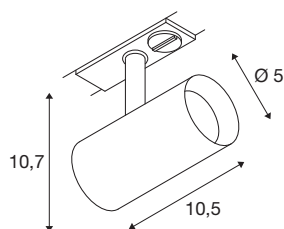

NOBLO® SPOT

1~ Spot, rund, 3000K, 6.2W, Phasenabschnitt, 32°, grau

Der dreh- und schwenkbare NOBLO® SPOT strahlt auf ganzer Linie: Schnell und einfach ans 1Phasen Hochvolt-Schienen-System montiert, überzeugt die neue Generation mit einem verbesserten Farbwiedergabeindex CRI>90, einer Lumenleistung bis zu 126 lm/W und einer erhöhten Lebensdauer von bis zu 50.000 Stunden. Dazu kommt das hochwertige Licht, das in Wohnbereichen, der Hotellerie und Gastronomie eine besonders gemütliche Atmosphäre schafft. Ideal für moderne Lichtkonzepte, hochwertig aus Aluminium gefertigt, schnell installiert und in den Farbtemperaturen 2700K und 3000K verfügbar. Ganz klar: Mit den neuen NOBLO® SPOTS entscheiden Sie sich für ein einzigartiges Erlebnis Licht.

TECHNISCHE DATEN

Art. Nr.	1007643
Dreh- oder Schwenkbar	rotary bar and tiltable
IP Code	IP 20
Montage	Aufbau
Montagedetails	Decke, Schiene Decke, Schiene Wand
Dimmbar	Ja
Technologie der Dimmung	Phasenabschnitt
Primäre Nennspannung	220-240V ~50/60Hz
Sekundär Strom / Spannung	150 mA
Schutzklasse	I
Wattage	6.2 W
minimale Umgebungstemperatur	-20 °C
maximale Umgebungstemperatur	40 °C
Anzahl Leuchten an LS B16A	128
Anzahl Leuchten an LS C16A	160
Höhe Einschaltstrom	3.5 A
Dauer Einschaltstrom	120 µs
Stroboskop-Effekt (SVM)	0.4
Lumen	750 lm
Lichtfarbtemperatur	3000 Kelvin
Abstrahlwinkel	32 °
Farbe	grau

Lichtquelle

CRI	90
LXXBXX Daten	L80B10
Lebensdauer	50000 h
Risikogruppe	1
Länge	10.5 cm
Höhe	10.7 cm
Durchmesser	5 cm
Nettogewicht	0.24 kg
Bruttogewicht	0.257 kg