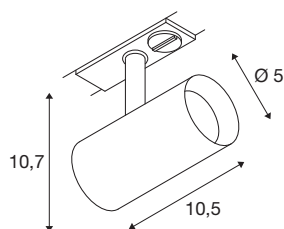

## NOBLO® SPOT

1~ Spot, rund, 3000K, 6.2W, Phasenabschnitt, 32°, weiß

Der dreh- und schwenkbare NOBLO® SPOT strahlt auf ganzer Linie: Schnell und einfach ans 1Phasen Hochvolt-Schienen-System montiert, überzeugt die neue Generation mit einem verbesserten Farbwiedergabeindex CRI>90, einer Lumenleistung bis zu 126 lm/W und einer erhöhten Lebensdauer von bis zu 50.000 Stunden. Dazu kommt das hochwertige Licht, das in Wohnbereichen, der Hotellerie und Gastronomie eine besonders gemütliche Atmosphäre schafft. Ideal für moderne Lichtkonzepte, hochwertig aus Aluminium gefertigt, schnell installiert und in den Farbtemperaturen 2700K und 3000K verfügbar. Ganz klar: Mit den neuen NOBLO® SPOTS entscheiden Sie sich für ein einzigartiges Erlebnis Licht.

## TECHNISCHE DATEN

Art. Nr.	1007642
Dreh- oder Schwenkbar	rotary bar and tiltable
IP Code	IP 20
Montage	Aufbau
Montagedetails	Decke, Schiene Decke, Schiene Wand
Dimmbar	Ja
Technologie der Dimmung	Phasenabschnitt
Primäre Nennspannung	220-240V ~50/60Hz
Sekundär Strom / Spannung	150 mA
Schutzklasse	I
Wattage	6.2 W
minimale Umgebungstemperatur	-20 °C
maximale Umgebungstemperatur	40 °C
Anzahl Leuchten an LS B16A	128
Anzahl Leuchten an LS C16A	160
Höhe Einschaltstrom	3.5 A
Dauer Einschaltstrom	120 µs
Stroboskop-Effekt (SVM)	0.4
Lumen	750 lm
Lichtfarbtemperatur	3000 Kelvin
Abstrahlwinkel	32 °
Farbe	weiß

## Lichtquelle

<b>CRI</b>	90
<b>LXXBXX Daten</b>	L80B10
<b>Lebensdauer</b>	50000 h
<b>Risikogruppe</b>	1
<b>Länge</b>	10.5 cm
<b>Höhe</b>	10.7 cm
<b>Durchmesser</b>	5 cm
<b>Nettogewicht</b>	0.24 kg
<b>Bruttogewicht</b>	0.257 kg