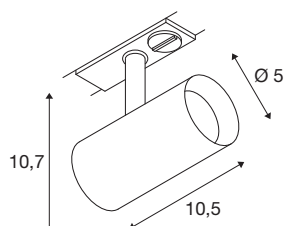

NOBLO® SPOT

1~ Spot, rund, 3000K, 6.2W, Phasenabschnitt, 32°, schwarz

Der dreh- und schwenkbare NOBLO® SPOT strahlt auf ganzer Linie: Schnell und einfach ans 1Phasen Hochvolt-Schienen-System montiert, überzeugt die neue Generation mit einem verbesserten Farbwiedergabeindex CRI>90, einer Lumenleistung bis zu 126 lm/W und einer erhöhten Lebensdauer von bis zu 50.000 Stunden. Dazu kommt das hochwertige Licht, das in Wohnbereichen, der Hotellerie und Gastronomie eine besonders gemütliche Atmosphäre schafft. Ideal für moderne Lichtkonzepte, hochwertig aus Aluminium gefertigt, schnell installiert und in den Farbtemperaturen 2700K und 3000K verfügbar. Ganz klar: Mit den neuen NOBLO® SPOTS entscheiden Sie sich für ein einzigartiges Erlebnis Licht.

TECHNISCHE DATEN

Art. Nr.	1007641
Dreh- oder Schwenkbar	rotary bar and tiltable
IP Code	IP 20
Montage	Aufbau
Montagedetails	Decke, Schiene Decke, Schiene Wand
Dimmbar	Ja
Technologie der Dimmung	Phasenabschnitt
Primäre Nennspannung	220-240V ~50/60Hz
Sekundär Strom / Spannung	150 mA
Schutzklasse	I
Wattage	6.2 W
minimale Umgebungstemperatur	-20 °C
maximale Umgebungstemperatur	40 °C
Anzahl Leuchten an LS B16A	128
Anzahl Leuchten an LS C16A	160
Höhe Einschaltstrom	3.5 A
Dauer Einschaltstrom	120 µs
Stroboskop-Effekt (SVM)	0.4
Lumen	750 lm
Lichtfarbtemperatur	3000 Kelvin
Abstrahlwinkel	32 °
Farbe	schwarz

Lichtquelle

CRI	90
LXXBXX Daten	L80B10
Lebensdauer	50000 h
Risikogruppe	1
Länge	10.5 cm
Höhe	10.7 cm
Durchmesser	5 cm
Nettogewicht	0.24 kg
Bruttogewicht	0.257 kg