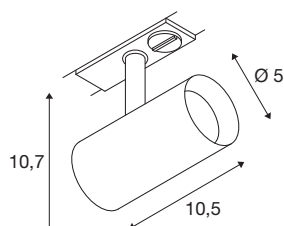

NOBLO® SPOT

1~ Spot, rund, 2700K, 6.2W, Phasenabschnitt, 32°, grau

Der dreh- und schwenkbare NOBLO® SPOT strahlt auf ganzer Linie: Schnell und einfach ans 1Phasen Hochvolt-Schienen-System montiert, überzeugt die neue Generation mit einem verbesserten Farbwiedergabeindex CRI>90, einer Lumenleistung bis zu 126 lm/W und einer erhöhten Lebensdauer von bis zu 50.000 Stunden. Dazu kommt das hochwertige Licht, das in Wohnbereichen, der Hotellerie und Gastronomie eine besonders gemütliche Atmosphäre schafft. Ideal für moderne Lichtkonzepte, hochwertig aus Aluminium gefertigt, schnell installiert und in den Farbtemperaturen 2700K und 3000K verfügbar. Ganz klar: Mit den neuen NOBLO® SPOTS entscheiden Sie sich für ein einzigartiges Erlebnis Licht.

TECHNISCHE DATEN

Art. Nr.	1007640
Dreh- oder Schwenkbar	rotary bar and tiltable
IP Code	IP 20
Montage	Aufbau
Montagedetails	Decke, Schiene Decke, Schiene Wand
Dimmbar	Ja
Technologie der Dimmung	Phasenabschnitt
Primäre Nennspannung	220-240V ~50/60Hz
Sekundär Strom / Spannung	150 mA
Schutzklasse	I
Wattage	6.2 W
minimale Umgebungstemperatur	-20 °C
maximale Umgebungstemperatur	40 °C
Anzahl Leuchten an LS B16A	128
Anzahl Leuchten an LS C16A	160
Höhe Einschaltstrom	3.5 A
Dauer Einschaltstrom	120 µs
Stroboskop-Effekt (SVM)	0.4
Lumen	740 lm
Lichtfarbtemperatur	2700 Kelvin
Abstrahlwinkel	32 °
Farbe	grau

Lichtquelle

CRI	90
LXXBXX Daten	L80B10
Lebensdauer	50000 h
Risikogruppe	1
Länge	10.5 cm
Höhe	10.7 cm
Durchmesser	5 cm
Nettogewicht	0.24 kg
Bruttogewicht	0.257 kg