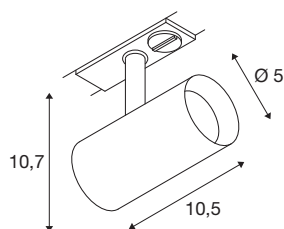

## NOBLO® SPOT

1~ Spot, rund, 2700K, 6.2W, Phasenabschnitt, 32°, weiß

Der dreh- und schwenkbare NOBLO® SPOT strahlt auf ganzer Linie: Schnell und einfach ans 1Phasen Hochvolt-Schienen-System montiert, überzeugt die neue Generation mit einem verbesserten Farbwiedergabeindex CRI>90, einer Lumenleistung bis zu 126 lm/W und einer erhöhten Lebensdauer von bis zu 50.000 Stunden. Dazu kommt das hochwertige Licht, das in Wohnbereichen, der Hotellerie und Gastronomie eine besonders gemütliche Atmosphäre schafft. Ideal für moderne Lichtkonzepte, hochwertig aus Aluminium gefertigt, schnell installiert und in den Farbtemperaturen 2700K und 3000K verfügbar. Ganz klar: Mit den neuen NOBLO® SPOTS entscheiden Sie sich für ein einzigartiges Erlebnis Licht.

## TECHNISCHE DATEN

Art. Nr.	1007639
Dreh- oder Schwenkbar	rotary bar and tiltable
IP Code	IP 20
Montage	Aufbau
Montagedetails	Decke, Schiene Decke, Schiene Wand
Dimmbar	Ja
Technologie der Dimmung	Phasenabschnitt
Primäre Nennspannung	220-240V ~50/60Hz
Sekundär Strom / Spannung	150 mA
Schutzklasse	I
Wattage	6.2 W
minimale Umgebungstemperatur	-20 °C
maximale Umgebungstemperatur	40 °C
Anzahl Leuchten an LS B16A	128
Anzahl Leuchten an LS C16A	160
Höhe Einschaltstrom	3.5 A
Dauer Einschaltstrom	120 µs
Stroboskop-Effekt (SVM)	0.4
Lumen	740 lm
Lichtfarbtemperatur	2700 Kelvin
Abstrahlwinkel	32 °
Farbe	weiß

## Lichtquelle

<b>CRI</b>	90
<b>LXXBXX Daten</b>	L80B10
<b>Lebensdauer</b>	50000 h
<b>Risikogruppe</b>	1
<b>Länge</b>	10.5 cm
<b>Höhe</b>	10.7 cm
<b>Durchmesser</b>	5 cm
<b>Nettogewicht</b>	0.24 kg
<b>Bruttogewicht</b>	0.257 kg