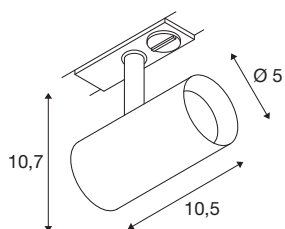

## NOBLO® SPOT

1~ Spot, rund, 2700K, 6.2W, Phasenabschnitt, 32°, schwarz

Der dreh- und schwenkbare NOBLO® SPOT strahlt auf ganzer Linie: Schnell und einfach ans 1Phasen Hochvolt-Schienen-System montiert, überzeugt die neue Generation mit einem verbesserten Farbwiedergabeindex CRI>90, einer Lumenleistung bis zu 126 lm/W und einer erhöhten Lebensdauer von bis zu 50.000 Stunden. Dazu kommt das hochwertige Licht, das in Wohnbereichen, der Hotellerie und Gastronomie eine besonders gemütliche Atmosphäre schafft. Ideal für moderne Lichtkonzepte, hochwertig aus Aluminium gefertigt, schnell installiert und in den Farbtemperaturen 2700K und 3000K verfügbar. Ganz klar: Mit den neuen NOBLO® SPOTS entscheiden Sie sich für ein einzigartiges Erlebnis Licht.

## TECHNISCHE DATEN

Art. Nr.	1007638
Dreh- oder Schwenkbar	rotary bar and tiltable
IP Code	IP 20
Montage	Aufbau
Montagedetails	Decke, Schiene Decke, Schiene Wand
Dimmbar	Ja
Technologie der Dimmung	Phasenabschnitt
Primäre Nennspannung	220-240V ~50/60Hz
Sekundär Strom / Spannung	150 mA
Schutzklasse	I
Wattage	6.2 W
minimale Umgebungstemperatur	-20 °C
maximale Umgebungstemperatur	40 °C
Anzahl Leuchten an LS B16A	128
Anzahl Leuchten an LS C16A	160
Höhe Einschaltstrom	3.5 A
Dauer Einschaltstrom	120 µs
Stroboskop-Effekt (SVM)	0.4
Lumen	740 lm
Lichtfarbtemperatur	2700 Kelvin
Abstrahlwinkel	32 °
Farbe	schwarz

## Lichtquelle

<b>CRI</b>	90
<b>LXXBXX Daten</b>	L80B10
<b>Lebensdauer</b>	50000 h
<b>Risikogruppe</b>	1
<b>Länge</b>	10.5 cm
<b>Höhe</b>	10.7 cm
<b>Durchmesser</b>	5 cm
<b>Nettogewicht</b>	0.24 kg
<b>Bruttogewicht</b>	0.257 kg