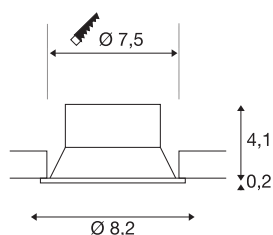

NEW TRIA® 75

Deckeneinbauring, vertieft, D: 8.2 H: 4.3 cm, IP 20, weiß

Entdecken Sie die neue Generation unserer NEW TRIA® Serie und konfigurieren Sie ein individuelles Erlebnis Licht. Ein modulares Element ist der Einbauring, der als schwenkbare, schwenk- und rotierbare oder rundum geschützte IP 65 Version erhältlich ist. In den Farben Schwarz, Weiß, Roségold oder gebürstetem Aluminium fügt er sich harmonisch in jedes Raumambiente ein. Für die einfache Montage wird der speziell für einen Lochdurchmesser von 75mm konzipierte Einbauring mit Clip- sowie Blattfedern geliefert.

TECHNISCHE DATEN

| | |
|-------------------|----------|
| Art. Nr. | 1007489 |
| IP Code | IP 20 |
| Montage | Einbau |
| Montagedetails | Decke |
| Farbe | weiß |
| Höhe | 4.3 cm |
| Durchmesser | 8.2 cm |
| Nettogewicht | 0.07 kg |
| Bruttogewicht | 0.075 kg |
| Ausschnittsform | rund |
| Einbaudurchmesser | 7.5 cm |