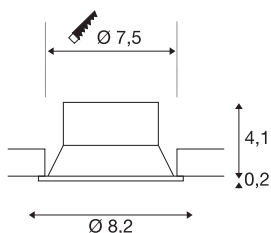

NEW TRIA® 75

Deckeneinbauring, vertieft, D: 8.2 H: 4.3 cm, IP 20, schwarz

Entdecken Sie die neue Generation unserer NEW TRIA® Serie und konfigurieren Sie ein individuelles Erlebnis Licht. Ein modulares Element ist der Einbauring, der als schwenkbare, schwenk- und rotierbare oder rundum geschützte IP 65 Version erhältlich ist. In den Farben Schwarz, Weiß, Roségold oder gebürstetem Aluminium fügt er sich harmonisch in jedes Raumambiente ein. Für die einfache Montage wird der speziell für einen Lochdurchmesser von 75mm konzipierte Einbauring mit Clip- sowie Blattfedern geliefert.

TECHNISCHE DATEN

Art. Nr.	1007488
IP Code	IP 20
Montage	Einbau
Montagedetails	Decke
Farbe	schwarz
Höhe	4.3 cm
Durchmesser	8.2 cm
Nettogewicht	0.07 kg
Bruttogewicht	0.075 kg
Ausschnittsform	rund
Einbaudurchmesser	7.5 cm