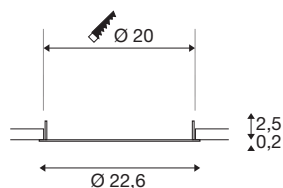

## DOWNLIGHT V 200

leicht versenkte Abdeckung weiß

Entdecken Sie unser neues technisches Produktportfolio: SLVtec. Mit modernster LED-Technologie bieten wir energieeffiziente und funktionale Beleuchtungslösungen für den Innen- und Außenbereich. Von Feuchtraumleuchten bis hin zu Hallenstrahlern – unsere hochwertigen Produkte überzeugen mit Funktionalität und einem fairen Preis-Leistungs-Verhältnis. Dazu zählt die DOWNLIGHT V 200 Einbauleuchte, die in weiß oder schwarz mit einer flachen oder leicht versenkten Abdeckung erhältlich ist. Bei einer Leistungsaufnahme von 15W bzw. 21W lassen sich Lichtfarbe (3000K/4000K) sowie Lichtintensität (2350lm/2490lm) via Dipschalter einstellbar. Dazu ist die DOWNLIGHT V 200 durch die integrierte Anschlussdose des LED-Treibers schnell und einfach installiert. Entscheiden Sie sich heute noch für SLVtec.

## TECHNISCHE DATEN

Art. Nr.	1007486
Montage	Einbau
Montagedetails	Decke
Farbe	weiß
Höhe	22.6 cm
Durchmesser	2.5 cm
Nettogewicht	0.081 kg
Bruttogewicht	0.087 kg
Ausschnittsform	rund
Einbautiefe	5.5 cm
Einbaudurchmesser	20 cm