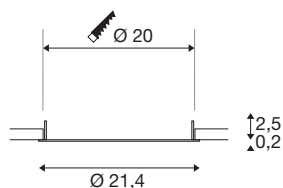

DOWNLIGHT V 200

flache Abdeckung weiß

Entdecken Sie unser neues technisches Produktportfolio: SLVtec. Mit modernster LED-Technologie bieten wir energieeffiziente und funktionale Beleuchtungslösungen für den Innen- und Außenbereich. Von Feuchtraumleuchten bis hin zu Hallenstrahlern – unsere hochwertigen Produkte überzeugen mit Funktionalität und einem fairen Preis-Leistungs-Verhältnis. Dazu zählt die DOWNLIGHT V 200 Einbauleuchte, die in weiß oder schwarz mit einer flachen oder leicht versenkten Abdeckung erhältlich ist. Bei einer Leistungsaufnahme von 15W bzw. 21W lassen sich Lichtfarbe (3000K/4000K) sowie Lichtintensität (2350lm/2490lm) via Dipschalter einstellbar. Dazu ist die DOWNLIGHT V 200 durch die integrierte Anschlussdose des LED-Treibers schnell und einfach installiert. Entscheiden Sie sich heute noch für SLVtec.

TECHNISCHE DATEN

Art. Nr.	1007484
Montage	Einbau
Montagedetails	Decke
Farbe	weiß
Höhe	21.4 cm
Durchmesser	2.5 cm
Nettogewicht	0.064 kg
Bruttogewicht	0.068 kg
Ausschnittsform	rund
Einbautiefe	5.5 cm
Einbaudurchmesser	20 cm