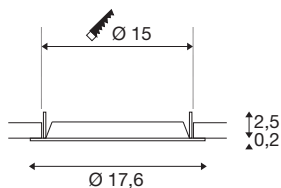

## DOWNLIGHT V 150

leicht versenkte Abdeckung schwarz

Entdecken Sie unser neues technisches Produktportfolio: SLVtec. Mit modernster LED-Technologie bieten wir energieeffiziente und funktionale Beleuchtungslösungen für den Innen- und Außenbereich. Von Feuchtraumleuchten bis hin zu Hallenstrahlern – unsere hochwertigen Produkte überzeugen mit Funktionalität und einem fairen Preis-Leistungs-Verhältnis. Dazu zählt die DOWNLIGHT V 150 Einbauleuchte, die in weiß oder schwarz mit einer flachen oder leicht versenkten Abdeckung erhältlich ist. Bei einer Leistungsaufnahme von 9W bzw. 15W sind Lichtfarbe (3000K/4000K) sowie Lichtintensität (1750lm/1900lm) via Dipschalter einstellbar. Dazu ist die DOWNLIGHT V 150 durch die integrierte Anschlussdose des LED-Treibers schnell und einfach installiert. Entscheiden Sie sich heute noch für SLVtec.

## TECHNISCHE DATEN

Art. Nr.	1007483
Montage	Einbau
Montagedetails	Decke
Farbe	schwarz
Höhe	17.6 cm
Durchmesser	2.5 cm
Nettogewicht	0.056 kg
Bruttogewicht	0.06 kg
Ausschnittsform	rund
Einbautiefe	5.5 cm
Einbaudurchmesser	15 cm