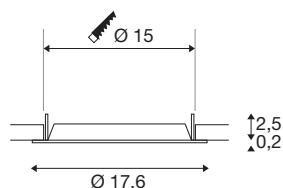

DOWNLIGHT V 150

leicht versenkte Abdeckung weiß

Entdecken Sie unser neues technisches Produktportfolio: SLVtec. Mit modernster LED-Technologie bieten wir energieeffiziente und funktionale Beleuchtungslösungen für den Innen- und Außenbereich. Von Feuchtraumleuchten bis hin zu Hallenstrahlern – unsere hochwertigen Produkte überzeugen mit Funktionalität und einem fairen Preis-Leistungs-Verhältnis. Dazu zählt die DOWNLIGHT V 150 Einbauleuchte, die in weiß oder schwarz mit einer flachen oder leicht versenkten Abdeckung erhältlich ist. Bei einer Leistungsaufnahme von 9W bzw. 15W sind Lichtfarbe (3000K/4000K) sowie Lichtintensität (1750lm/1900lm) via Dipschalter einstellbar. Dazu ist die DOWNLIGHT V 150 durch die integrierte Anschlussdose des LED-Treibers schnell und einfach installiert. Entscheiden Sie sich heute noch für SLVtec.

TECHNISCHE DATEN

Art. Nr.	1007482
Montage	Einbau
Montagedetails	Decke
Farbe	weiß
Höhe	17.6 cm
Durchmesser	2.5 cm
Nettogewicht	0.056 kg
Bruttogewicht	0.06 kg
Ausschnittsform	rund
Einbautiefe	5.5 cm
Einbaudurchmesser	15 cm