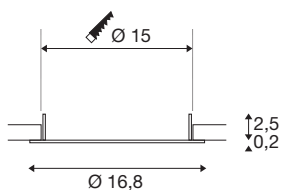

DOWNLIGHT V 150

flache Abdeckung weiß

Entdecken Sie unser neues technisches Produktportfolio: SLVtec. Mit modernster LED-Technologie bieten wir energieeffiziente und funktionale Beleuchtungslösungen für den Innen- und Außenbereich. Von Feuchtraumleuchten bis hin zu Hallenstrahlern – unsere hochwertigen Produkte überzeugen mit Funktionalität und einem fairen Preis-Leistungs-Verhältnis. Dazu zählt die DOWNLIGHT V 150 Einbauleuchte, die in weiß oder schwarz mit einer flachen oder leicht versenkten Abdeckung erhältlich ist. Bei einer Leistungsaufnahme von 9W bzw. 15W sind Lichtfarbe (3000K/4000K) sowie Lichtintensität (1750lm/1900lm) via Dipschalter einstellbar. Dazu ist die DOWNLIGHT V 150 durch die integrierte Anschlussdose des LED-Treibers schnell und einfach installiert. Entscheiden Sie sich heute noch für SLVtec.

TECHNISCHE DATEN

Art. Nr.	1007480
Montage	Einbau
Montagedetails	Decke
Farbe	weiß
Höhe	16.8 cm
Durchmesser	2.5 cm
Nettogewicht	0.046 kg
Bruttogewicht	0.049 kg
Ausschnittsform	rund
Einbautiefe	5.5 cm
Einbaudurchmesser	15 cm