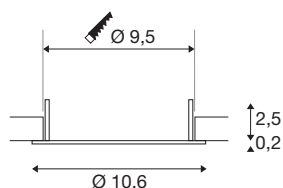

DOWNLIGHT V 100

flache Abdeckung schwarz

Entdecken Sie unser neues technisches Produktportfolio: SLVtec. Mit modernster LED-Technologie bieten wir energieeffiziente und funktionale Beleuchtungslösungen für den Innen- und Außenbereich. Von Feuchtraumleuchten bis hin zu Hallenstrahlern – unsere hochwertigen Produkte überzeugen mit Funktionalität und einem fairen Preis-Leistungs-Verhältnis. Dazu zählt die DOWNLIGHT V 100 Einbauleuchte, die in weiß oder schwarz mit einer flachen oder leicht versenkten Abdeckung erhältlich ist. Bei einer Leistungsaufnahme von 6W sind Lichtfarbe (3000K/4000-K) sowie Lichtintensität (610lm/640lm) via Dipschalter einstellbar. Dazu ist die DOWNLIGHT V 100 durch die integrierte Anschlussdose des LED-Treibers schnell und einfach installiert. Entscheiden Sie sich heute noch für SLVtec.

TECHNISCHE DATEN

Art. Nr.	1007477
Montage	Einbau
Montagedetails	Decke
Farbe	schwarz
Höhe	2.5 cm
Durchmesser	10.6 cm
Nettogewicht	0.022 kg
Bruttogewicht	0.024 kg
Ausschnittsform	rund
Einbautiefe	5.5 cm
Einbaudurchmesser	9.5 cm