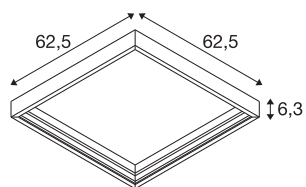

PANEL 625

Aufbau Montagerahmen

Aus Stahl gefertigter Aufbaurahmen zur Verwendung von PANLED Einbauleuchten für 62,5 x 62,5 Raster als Deckenaufbauleuchte.

TECHNISCHE DATEN

Art. Nr.	1007475
Montage	Aufbau
Montagedetails	Decke
Farbe	weiß
Länge	62.5 cm
Breite	62.5 cm
Höhe	6.3 cm
Nettogewicht	1.1 kg
Bruttogewicht	1.177 kg
Ausschnittsform	quadratisch