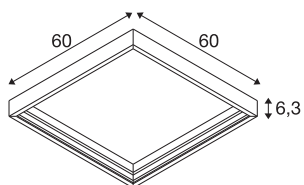

PANEL 600

Aufbau Montagerahmen

Aus Stahl gefertigter Aufbaurahmen zur Verwendung von PANLED Einbauleuchten für 60 x 60 Raster als Deckenaufbauleuchte.

TECHNISCHE DATEN

Art. Nr.	1007474
Montage	Aufbau
Montagedetails	Decke
Farbe	weiß
Länge	60 cm
Breite	60 cm
Höhe	6.3 cm
Nettogewicht	1 kg
Bruttogewicht	1.07 kg
Ausschnittsform	quadratisch