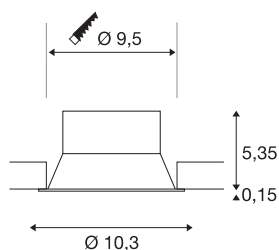

## NEW TRIA® 95

Deckeneinbauring, vertieft, D: 10.3 H: 5.5 cm, IP 20, weiß

Entdecken Sie die neue Generation unserer NEW TRIA® Serie und konfigurieren Sie ein individuelles Erlebnis Licht. Ein modulares Element ist der Einbauring, der als schwenkbare, schwenk- und rotierbare oder rundum geschützte IP 65 Version erhältlich ist. In den Farben Schwarz, Weiß, Roségold oder gebürstetem Aluminium fügt er sich harmonisch in jedes Raumambiente ein. Für die einfache Montage wird der speziell für einen Lochdurchmesser von 95mm konzipierte Einbauring mit Clip- sowie Blattfedern geliefert.

## TECHNISCHE DATEN

|                   |          |
|-------------------|----------|
| Art. Nr.          | 1007454  |
| IP Code           | IP 20    |
| Montage           | Einbau   |
| Montagedetails    | Decke    |
| Farbe             | weiß     |
| Höhe              | 5.5 cm   |
| Durchmesser       | 10.3 cm  |
| Nettogewicht      | 0.11 kg  |
| Bruttogewicht     | 0.118 kg |
| Ausschnittsform   | rund     |
| Einbaudurchmesser | 9.5 cm   |