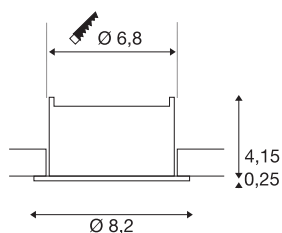

NEW TRIA® 68

Deckeneinbauring, vertieft, D: 8.2 H: 4.4 cm, IP 20, weiß

Entdecken Sie die neue Generation unserer NEW TRIA® Serie und konfigurieren Sie ein individuelles Erlebnis Licht. Ein modulares Element ist der quadratische oder runde Einbauring, der als schwenkbare, schwenk- und rotierbare oder rundum geschützte IP 65 Version erhältlich ist. In den Farben Schwarz, Weiß, Roségold oder gebürstetem Aluminium fügt er sich harmonisch in jedes Raumambiente ein. Für die einfache Montage wird der speziell für einen Lochdurchmesser von 68mm konzipierte Einbauring mit Clip- sowie Blattfedern geliefert.

TECHNISCHE DATEN

Art. Nr.	1007453
IP Code	IP 20
Montage	Einbau
Montagedetails	Decke
Farbe	weiß
Höhe	4.4 cm
Durchmesser	8.2 cm
Nettogewicht	0.08 kg
Bruttogewicht	0.086 kg
Ausschnittsform	rund
Einbaudurchmesser	6.8 cm