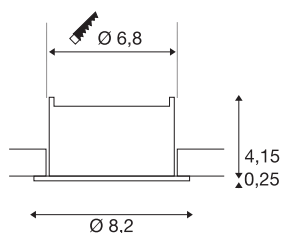

NEW TRIA® 68

Deckeneinbauring, vertieft, D: 8.2 H: 4.4 cm, IP 20, schwarz

Entdecken Sie die neue Generation unserer NEW TRIA® Serie und konfigurieren Sie ein individuelles Erlebnis Licht. Ein modulares Element ist der quadratische oder runde Einbauring, der als schwenkbare, schwenk- und rotierbare oder rundum geschützte IP 65 Version erhältlich ist. In den Farben Schwarz, Weiß, Roségold oder gebürstetem Aluminium fügt er sich harmonisch in jedes Raumambiente ein. Für die einfache Montage wird der speziell für einen Lochdurchmesser von 68mm konzipierte Einbauring mit Clip- sowie Blattfedern geliefert.

TECHNISCHE DATEN

Art. Nr.	1007451
IP Code	IP 20
Montage	Einbau
Montagedetails	Decke
Farbe	schwarz
Höhe	4.4 cm
Durchmesser	8.2 cm
Nettogewicht	0.08 kg
Bruttogewicht	0.086 kg
Ausschnittsform	rund
Einbaudurchmesser	6.8 cm