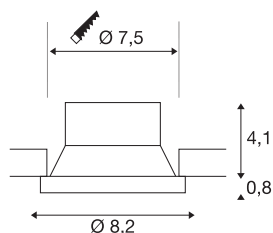

NEW TRIA® 75

Deckeneinbauring, vertieft, Aufsatz, D: 8.2 H: 4.9 cm, IP 20, weiß

Entdecken Sie die neue Generation unserer NEW TRIA® Serie und konfigurieren Sie ein individuelles Erlebnis Licht. Ein modulares Element ist der Einbauring, der als schwenkbare, schwenk- und rotierbare oder rundum geschützte IP 65 Version erhältlich ist. In den Farben Schwarz, Weiß, Roségold oder gebürstetem Aluminium fügt er sich harmonisch in jedes Raumambiente ein. Für die einfache Montage wird der speziell für einen Lochdurchmesser von 75mm konzipierte Einbauring mit Clip- sowie Blattfedern geliefert.

TECHNISCHE DATEN

Art. Nr.	1007450
IP Code	IP 20
Montage	Einbau
Montagedetails	Decke
Farbe	weiß
Höhe	4.9 cm
Durchmesser	8.2 cm
Nettogewicht	0.07 kg
Bruttogewicht	0.075 kg
Ausschnittsform	rund
Einbaudurchmesser	7.5 cm