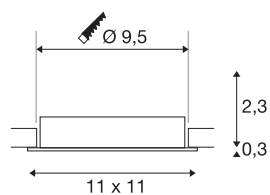

NEW TRIA® 95

Deckeneinbauring, L: 11 B: 11 H: 2.6 cm, IP 20, weiß

Entdecken Sie die neue Generation unserer NEW TRIA® Serie und konfigurieren Sie ein individuelles Erlebnis Licht. Ein modulares Element ist der Einbauring, der als schwenkbare, schwenk- und rotierbare oder rundum geschützte IP 65 Version erhältlich ist. In den Farben Schwarz, Weiß, Roségold oder gebürstetem Aluminium fügt er sich harmonisch in jedes Raumambiente ein. Für die einfache Montage wird der speziell für einen Lochdurchmesser von 95mm konzipierte Einbauring mit Clip- sowie Blattfedern geliefert.

TECHNISCHE DATEN

Art. Nr.	1007448
IP Code	IP 20
Farbe	weiß
Länge	11 cm
Breite	11 cm
Höhe	2.6 cm
Nettogewicht	0.12 kg
Bruttogewicht	0.128 kg
Ausschnittsform	rund
Einbaudurchmesser	9.5 cm