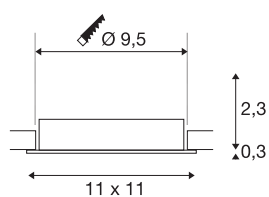

## NEW TRIA® 95

Deckeneinbauring, L: 11 B: 11 H: 2.6 cm, IP 20, schwarz

Entdecken Sie die neue Generation unserer NEW TRIA® Serie und konfigurieren Sie ein individuelles Erlebnis Licht. Ein modulares Element ist der Einbauring, der als schwenkbare, schwenk- und rotierbare oder rundum geschützte IP 65 Version erhältlich ist. In den Farben Schwarz, Weiß, Roségold oder gebürstetem Aluminium fügt er sich harmonisch in jedes Raumambiente ein. Für die einfache Montage wird der speziell für einen Lochdurchmesser von 95mm konzipierte Einbauring mit Clip sowie Blattfedern geliefert.

## TECHNISCHE DATEN

Art. Nr.	1007446
IP Code	IP 20
Farbe	schwarz
Länge	11 cm
Breite	11 cm
Höhe	2.6 cm
Nettogewicht	0.12 kg
Bruttogewicht	0.128 kg
Ausschnittsform	rund
Einbaudurchmesser	9.5 cm