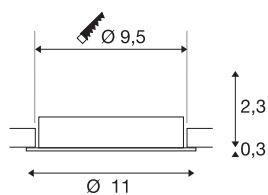

NEW TRIA® 95

Deckeneinbauring, D: 11 H: 2.6 cm, IP 20, aluminium

Entdecken Sie die neue Generation unserer NEW TRIA® Serie und konfigurieren Sie ein individuelles Erlebnis Licht. Ein modulares Element ist der Einbauring, der als schwenkbare, schwenk- und rotierbare oder rundum geschützte IP 65 Version erhältlich ist. In den Farben Schwarz, Weiß, Roségold oder gebürstetem Aluminium fügt er sich harmonisch in jedes Raumambiente ein. Für die einfache Montage wird der speziell für einen Lochdurchmesser von 95mm konzipierte Einbauring mit Clip- sowie Blattfedern geliefert.

TECHNISCHE DATEN

Art. Nr.	1007445
IP Code	IP 20
Farbe	aluminium
Höhe	2.6 cm
Durchmesser	11 cm
Nettogewicht	0.12 kg
Bruttogewicht	0.128 kg
Ausschnittsform	rund
Einbaudurchmesser	9.5 cm