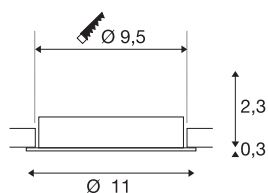

NEW TRIA® 95

Deckeneinbauring, D: 11 H: 2.6 cm, IP 20, schwarz

Entdecken Sie die neue Generation unserer NEW TRIA® Serie und konfigurieren Sie ein individuelles Erlebnis Licht. Ein modulares Element ist der Einbauring, der als schwenkbare, schwenk- und rotierbare oder rundum geschützte IP 65 Version erhältlich ist. In den Farben Schwarz, Weiß, Roségold oder gebürstetem Aluminium fügt er sich harmonisch in jedes Raumambiente ein. Für die einfache Montage wird der speziell für einen Lochdurchmesser von 95mm konzipierte Einbauring mit Clip- sowie Blattfedern geliefert.

TECHNISCHE DATEN

Art. Nr.	1007444
IP Code	IP 20
Farbe	schwarz
Höhe	2.6 cm
Durchmesser	11 cm
Nettogewicht	0.12 kg
Bruttogewicht	0.128 kg
Ausschnittsform	rund
Einbaudurchmesser	9.5 cm