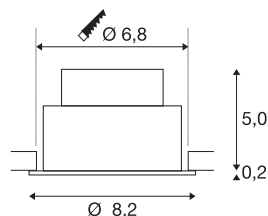

NEW TRIA® UNIVERSAL 68

Deckeneinbauleuchte, 2500/3000/4000K, 38°, IP 20 / IP 65, rund, schwarz

Entdecken Sie die neue Generation unserer NEW TRIA® Deckeneinbauleuchte mit noch mehr Modularität für ein individuelles Erlebnis Licht. Dabei gibt es Topseller wie die NEW TRIA® UNIVERSAL 68 gleich als komplettes Set. Für lichtgestalterische Möglichkeiten sorgt das integrierte Multi-Wattage LED MODUL, das in Sachen Leistung und Lichtintensität variabel und verschiedenen Abstrahlwinkeln (38°/60°) erhältlich ist. Während der CCT-Switch eine einfache Auswahl zwischen 2500K, 3000K und 4000K erlaubt, sorgt der Schwenkbereich für eine flexible Ausrichtung des Lichts. In schwarz oder weiß fügt sich das qualitativ hochwertige Gehäuse harmonisch in jedes Raumambiente ein. Und dank des mitgelieferten 68mm Einbauring sind die Downlights auch noch so schnell wie einfach installiert.

TECHNISCHE DATEN

Art. Nr.	1007442
IP Code	IP 20 / IP 65
Montage	Einbau
Montagedetails	Decke
Dimmbar	Ja
Technologie der Dimmung	Phasenanschnitt, Phasenabschnitt
Primäre Nennspannung	220-240V ~50/60Hz
Sekundär Strom / Spannung	100-180 mA
Schutzklasse	II
Wattage	8.6 W
minimale Umgebungstemperatur	-20 °C
maximale Umgebungstemperatur	35 °C
Anzahl Leuchten an LS B16A	128
Anzahl Leuchten an LS C16A	212
Höhe Einschaltstrom	10 A
Dauer Einschaltstrom	100 µs
Stroboskop-Effekt (SVM)	0.02
Lumen	370/410/410 lm
Lichtfarbtemperatur	2500/3000/4000 Kelvin
Abstrahlwinkel	38 °
Farbe	schwarz
CRI	90

Lichtquelle

	
--	---

LXXBXX Daten	L80B10
Lebensdauer	50000 h
Risikogruppe	1
Höhe	5.25 cm
Durchmesser	8.2 cm
Nettogewicht	0.24 kg
Bruttogewicht	0.257 kg
Ausschnittsform	rund
Einbautiefe	5.5 cm
Einbaudurchmesser	6.8 cm