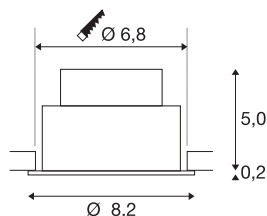

NEW TRIA® UNIVERSAL 68

Deckeneinbauleuchte, 2500/3000/4000K, 38°, IP 20 / IP 65, rund, weiß

Entdecken Sie die neue Generation unserer NEW TRIA® Deckeneinbauleuchte mit noch mehr Modularität für ein individuelles Erlebnis Licht. Dabei gibt es Topseller wie die NEW TRIA® UNIVERSAL 68 gleich als komplettes Set. Für lichtgestalterische Möglichkeiten sorgt das integrierte Multi-Wattage LED MODUL, das in Sachen Leistung und Lichtintensität variabel und verschiedenen Abstrahlwinkeln (38°/60°) erhältlich ist. Während der CCT-Switch eine einfache Auswahl zwischen 2500K, 3000K und 4000K erlaubt, sorgt der Schwenkbereich für eine flexible Ausrichtung des Lichts. In schwarz oder weiß fügt sich das qualitativ hochwertige Gehäuse harmonisch in jedes Raumambiente ein. Und dank des mitgelieferten 68mm Einbauring sind die Downlights auch noch so schnell wie einfach installiert.

TECHNISCHE DATEN

Art. Nr.	1007441
IP Code	IP 20 / IP 65
Montage	Einbau
Montagedetails	Decke
Dimmbar	Ja
Technologie der Dimmung	Phasenanschnitt, Phasenabschnitt
Primäre Nennspannung	220-240V ~50/60Hz
Sekundär Strom / Spannung	100-180 mA
Schutzklasse	II
Wattage	8.6 W
minimale Umgebungstemperatur	-20 °C
maximale Umgebungstemperatur	35 °C
Anzahl Leuchten an LS B16A	128
Anzahl Leuchten an LS C16A	212
Höhe Einschaltstrom	10 A
Dauer Einschaltstrom	100 µs
Stroboskop-Effekt (SVM)	0.02
Lumen	430/470/470 lm
Lichtfarbtemperatur	2500/3000/4000 Kelvin
Abstrahlwinkel	38 °
Farbe	weiß
CRI	90

Lichtquelle

	
--	---

LXXBXX Daten	L80B10
Lebensdauer	50000 h
Risikogruppe	1
Höhe	5.25 cm
Durchmesser	8.2 cm
Nettogewicht	0.24 kg
Bruttogewicht	0.257 kg
Ausschnittsform	rund
Einbautiefe	5.5 cm
Einbaudurchmesser	6.8 cm