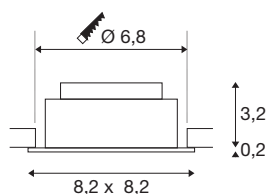

NEW TRIA® UNIVERSAL 68

Deckeneinbauleuchte, 2500/3000/4000K, 60°, IP 20, quadratisch, schwarz

Entdecken Sie die neue Generation unserer NEW TRIA® Deckeneinbauleuchte mit noch mehr Modularität für ein individuelles Erlebnis Licht. Dabei gibt es Topseller wie die NEW TRIA® UNIVERSAL 68 gleich als komplettes Set. Für lichtgestalterische Möglichkeiten sorgt das integrierte Multi-Wattage LED MODUL, das in Sachen Leistung und Lichtintensität variabel und verschiedenen Abstrahlwinkeln (38°/60°) erhältlich ist. Während der CCT-Switch eine einfache Auswahl zwischen 2500K, 3000K und 4000K erlaubt, sorgt der Schwenkbereich für eine flexible Ausrichtung des Lichts. In schwarz oder weiß fügt sich das qualitativ hochwertige Gehäuse harmonisch in jedes Raumambiente ein. Und dank des mitgelieferten 68mm Einbaurings sind die Downlights auch noch so schnell wie einfach installiert.

TECHNISCHE DATEN

Art. Nr.	1007440
Dreh- oder Schwenkbar	tiltable
IP Code	IP 20
Montage	Einbau
Montagedetails	Decke
Dimmbar	Ja
Technologie der Dimmung	Phasenanschnitt, Phasenabschnitt
Primäre Nennspannung	220-240V ~50/60Hz
Sekundär Strom / Spannung	100-180 mA
Schutzklasse	II
Wattage	8.6 W
minimale Umgebungstemperatur	-20 °C
maximale Umgebungstemperatur	35 °C
Anzahl Leuchten an LS B16A	128
Anzahl Leuchten an LS C16A	212
Höhe Einschaltstrom	10 A
Dauer Einschaltstrom	100 µs
Stroboskop-Effekt (SVM)	0.02
Lumen	540/600/600 lm
Lichtfarbtemperatur	2500/3000/4000 Kelvin
Abstrahlwinkel	60 °
Farbe	schwarz

Lichtquelle

CRI	90
LXXBXX Daten	L80B10
Lebensdauer	50000 h
Risikogruppe	1
Länge	8.2 cm
Breite	8.2 cm
Höhe	3.4 cm
Nettogewicht	0.21 kg
Bruttogewicht	0.225 kg
Ausschnittsform	rund
Einbautiefe	4 cm
Einbaudurchmesser	6.8 cm