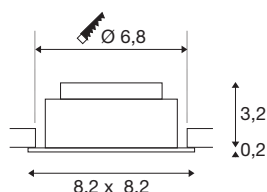

NEW TRIA® UNIVERSAL 68

Deckeneinbauleuchte, 2500/3000/4000K, 60°, IP 20, quadratisch, weiß

Entdecken Sie die neue Generation unserer NEW TRIA® Deckeneinbauleuchte mit noch mehr Modularität für ein individuelles Erlebnis Licht. Dabei gibt es Topseller wie die NEW TRIA® UNIVERSAL 68 gleich als komplettes Set. Für lichtgestalterische Möglichkeiten sorgt das integrierte Multi-Wattage LED MODUL, das in Sachen Leistung und Lichtintensität variabel und verschiedenen Abstrahlwinkeln (38°/60°) erhältlich ist. Während der CCT-Switch eine einfache Auswahl zwischen 2500K, 3000K und 4000K erlaubt, sorgt der Schwenkbereich für eine flexible Ausrichtung des Lichts. In schwarz oder weiß fügt sich das qualitativ hochwertige Gehäuse harmonisch in jedes Raumambiente ein. Und dank des mitgelieferten 68mm Einbauring sind die Downlights auch noch so schnell wie einfach installiert.

TECHNISCHE DATEN

Art. Nr.	1007439
Dreh- oder Schwenkbar	tiltable
IP Code	IP 20
Montage	Einbau
Montagedetails	Decke
Dimmbar	Ja
Technologie der Dimmung	Phasenanschnitt, Phasenabschnitt
Primäre Nennspannung	220-240V ~50/60Hz
Sekundär Strom / Spannung	100-180 mA
Schutzklasse	II
Wattage	8.6 W
minimale Umgebungstemperatur	-20 °C
maximale Umgebungstemperatur	35 °C
Anzahl Leuchten an LS B16A	128
Anzahl Leuchten an LS C16A	212
Höhe Einschaltstrom	10 A
Dauer Einschaltstrom	100 µs
Stroboskop-Effekt (SVM)	0.02
Lumen	540/600/600 lm
Lichtfarbtemperatur	2500/3000/4000 Kelvin
Abstrahlwinkel	60 °
Farbe	weiß

Lichtquelle

	
--	-----------------------------------------------------------------------------------

CRI	90
LXXBXX Daten	L80B10
Lebensdauer	50000 h
Risikogruppe	1
Länge	8.2 cm
Breite	8.2 cm
Höhe	3.4 cm
Nettogewicht	0.21 kg
Bruttogewicht	0.225 kg
Ausschnittsform	rund
Einbautiefe	4 cm
Einbaudurchmesser	6.8 cm