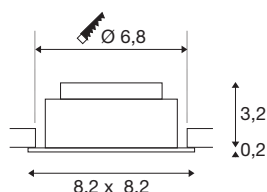

## NEW TRIA® UNIVERSAL 68

Deckeneinbauleuchte, 2500/3000/4000K, 38°, IP 20, quadratisch, weiß

Entdecken Sie die neue Generation unserer NEW TRIA® Deckeneinbauleuchte mit noch mehr Modularität für ein individuelles Erlebnis Licht. Dabei gibt es Topseller wie die NEW TRIA® UNIVERSAL 68 gleich als komplettes Set. Für lichtgestalterische Möglichkeiten sorgt das integrierte Multi-Wattage LED MODUL, das in Sachen Leistung und Lichtintensität variabel und verschiedenen Abstrahlwinkeln (38°/60°) erhältlich ist. Während der CCT-Switch eine einfache Auswahl zwischen 2500K, 3000K und 4000K erlaubt, sorgt der Schwenkbereich für eine flexible Ausrichtung des Lichts. In schwarz oder weiß fügt sich das qualitativ hochwertige Gehäuse harmonisch in jedes Raumambiente ein. Und dank des mitgelieferten 68mm Einbauring sind die Downlights auch noch so schnell wie einfach installiert.

## TECHNISCHE DATEN

Art. Nr.	1007437
Dreh- oder Schwenkbar	tiltable
IP Code	IP 20
Montage	Einbau
Montagedetails	Decke
Dimmbar	Ja
Technologie der Dimmung	Phasenanschnitt, Phasenabschnitt
Primäre Nennspannung	220-240V ~50/60Hz
Sekundär Strom / Spannung	100-180 mA
Schutzklasse	II
Wattage	8.6 W
minimale Umgebungstemperatur	-20 °C
maximale Umgebungstemperatur	35 °C
Anzahl Leuchten an LS B16A	128
Anzahl Leuchten an LS C16A	212
Höhe Einschaltstrom	10 A
Dauer Einschaltstrom	100 µs
Stroboskop-Effekt (SVM)	0.02
Lumen	540/600/600 lm
Lichtfarbtemperatur	2500/3000/4000 Kelvin
Abstrahlwinkel	38 °
Farbe	weiß

## Lichtquelle

<b>CRI</b>	90
<b>LXXBXX Daten</b>	L80B10
<b>Lebensdauer</b>	50000 h
<b>Risikogruppe</b>	1
<b>Länge</b>	8.2 cm
<b>Breite</b>	8.2 cm
<b>Höhe</b>	3.4 cm
<b>Nettogewicht</b>	0.21 kg
<b>Bruttogewicht</b>	0.225 kg
<b>Ausschnittsform</b>	rund
<b>Einbautiefe</b>	4 cm
<b>Einbaudurchmesser</b>	6.8 cm