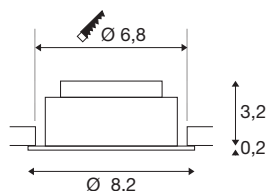

NEW TRIA® UNIVERSAL 68

Deckeneinbauleuchte, 2500/3000/4000K, 60°, IP 20, rund, schwarz

Entdecken Sie die neue Generation unserer NEW TRIA® Deckeneinbauleuchte mit noch mehr Modularität für ein individuelles Erlebnis Licht. Dabei gibt es Topseller wie die NEW TRIA® UNIVERSAL 68 gleich als komplettes Set. Für lichtgestalterische Möglichkeiten sorgt das integrierte Multi-Wattage LED MODUL, das in Sachen Leistung und Lichtintensität variabel und verschiedenen Abstrahlwinkeln (38°/60°) erhältlich ist. Während der CCT-Switch eine einfache Auswahl zwischen 2500K, 3000K und 4000K erlaubt, sorgt der Schwenkbereich für eine flexible Ausrichtung des Lichts. In schwarz oder weiß fügt sich das qualitativ hochwertige Gehäuse harmonisch in jedes Raumambiente ein. Und dank des mitgelieferten 68mm Einbauring sind die Downlights auch noch so schnell wie einfach installiert.

TECHNISCHE DATEN

Art. Nr.	1007436
Dreh- oder Schwenkbar	tiltable
IP Code	IP 20
Montage	Einbau
Montagedetails	Decke
Dimmbar	Ja
Technologie der Dimmung	Phasenanschnitt, Phasenabschnitt
Primäre Nennspannung	220-240V ~50/60Hz
Sekundär Strom / Spannung	100-180 mA
Schutzklasse	II
Wattage	8.6 W
minimale Umgebungstemperatur	-20 °C
maximale Umgebungstemperatur	35 °C
Anzahl Leuchten an LS B16A	128
Anzahl Leuchten an LS C16A	212
Höhe Einschaltstrom	10 A
Dauer Einschaltstrom	100 µs
Stroboskop-Effekt (SVM)	0.02
Lumen	540/600/600 lm
Lichtfarbtemperatur	2500/3000/4000 Kelvin
Abstrahlwinkel	60 °
Farbe	schwarz

Lichtquelle

CRI	90
LXXBXX Daten	L80B10
Lebensdauer	50000 h
Risikogruppe	1
Höhe	3.4 cm
Durchmesser	8.2 cm
Nettogewicht	0.21 kg
Bruttogewicht	0.225 kg
Ausschnittsform	rund
Einbautiefe	4 cm
Einbaudurchmesser	6.8 cm