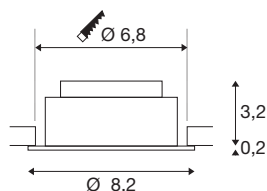

## NEW TRIA® UNIVERSAL 68

Deckeneinbauleuchte, 2500/3000/4000K, 60°, IP 20, rund, weiß

Entdecken Sie die neue Generation unserer NEW TRIA® Deckeneinbauleuchte mit noch mehr Modularität für ein individuelles Erlebnis Licht. Dabei gibt es Topseller wie die NEW TRIA® UNIVERSAL 68 gleich als komplettes Set. Für lichtgestalterische Möglichkeiten sorgt das integrierte Multi-Wattage LED MODUL, das in Sachen Leistung und Lichtintensität variabel und verschiedenen Abstrahlwinkeln (38°/60°) erhältlich ist. Während der CCT-Switch eine einfache Auswahl zwischen 2500K, 3000K und 4000K erlaubt, sorgt der Schwenkbereich für eine flexible Ausrichtung des Lichts. In schwarz oder weiß fügt sich das qualitativ hochwertige Gehäuse harmonisch in jedes Raumambiente ein. Und dank des mitgelieferten 68mm Einbaurings sind die Downlights auch noch so schnell wie einfach installiert.

## TECHNISCHE DATEN

Art. Nr.	1007435
Dreh- oder Schwenkbar	tiltable
IP Code	IP 20
Montage	Einbau
Montagedetails	Decke
Dimmbar	Ja
Technologie der Dimmung	Phasenanschnitt, Phasenabschnitt
Primäre Nennspannung	220-240V ~50/60Hz
Sekundär Strom / Spannung	100-180 mA
Schutzklasse	II
Wattage	8.6 W
minimale Umgebungstemperatur	-20 °C
maximale Umgebungstemperatur	35 °C
Anzahl Leuchten an LS B16A	128
Anzahl Leuchten an LS C16A	212
Höhe Einschaltstrom	10 A
Dauer Einschaltstrom	100 µs
Stroboskop-Effekt (SVM)	0.02
Lumen	540/600/600 lm
Lichtfarbtemperatur	2500/3000/4000 Kelvin
Abstrahlwinkel	60 °
Farbe	weiß

## Lichtquelle

CRI	90
LXXBXX Daten	L80B10
Lebensdauer	50000 h
Risikogruppe	1
Höhe	3.4 cm
Durchmesser	8.2 cm
Nettogewicht	0.21 kg
Bruttogewicht	0.225 kg
Ausschnittsform	rund
Einbautiefe	4 cm
Einbaudurchmesser	6.8 cm