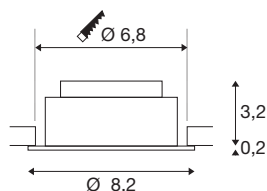

## NEW TRIA® UNIVERSAL 68

Deckeneinbauleuchte, 2500/3000/4000K, 38°, IP 20, rund, schwarz

Entdecken Sie die neue Generation unserer NEW TRIA® Deckeneinbauleuchte mit noch mehr Modularität für ein individuelles Erlebnis Licht. Dabei gibt es Topseller wie die NEW TRIA® UNIVERSAL 68 gleich als komplettes Set. Für lichtgestalterische Möglichkeiten sorgt das integrierte Multi-Wattage LED MODUL, das in Sachen Leistung und Lichtintensität variabel und verschiedenen Abstrahlwinkeln (38°/60°) erhältlich ist. Während der CCT-Switch eine einfache Auswahl zwischen 2500K, 3000K und 4000K erlaubt, sorgt der Schwenkbereich für eine flexible Ausrichtung des Lichts. In schwarz oder weiß fügt sich das qualitativ hochwertige Gehäuse harmonisch in jedes Raumambiente ein. Und dank des mitgelieferten 68mm Einbaurings sind die Downlights auch noch so schnell wie einfach installiert.

## TECHNISCHE DATEN

Art. Nr.	1007434
Dreh- oder Schwenkbar	tiltable
IP Code	IP 20
Montage	Einbau
Montagedetails	Decke
Dimmbar	Ja
Technologie der Dimmung	Phasenanschnitt, Phasenabschnitt
Primäre Nennspannung	220-240V ~50/60Hz
Sekundär Strom / Spannung	100-180 mA
Schutzklasse	II
Wattage	8.6 W
minimale Umgebungstemperatur	-20 °C
maximale Umgebungstemperatur	35 °C
Anzahl Leuchten an LS B16A	128
Anzahl Leuchten an LS C16A	212
Höhe Einschaltstrom	10 A
Dauer Einschaltstrom	100 µs
Stroboskop-Effekt (SVM)	0.02
Lumen	540/600/600 lm
Lichtfarbtemperatur	2500/3000/4000 Kelvin
Abstrahlwinkel	38 °
Farbe	schwarz

## Lichtquelle

	
--	---

CRI	90
LXXBXX Daten	L80B10
Lebensdauer	50000 h
Risikogruppe	1
Höhe	3.4 cm
Durchmesser	8.2 cm
Nettogewicht	0.21 kg
Bruttogewicht	0.225 kg
Ausschnittsform	rund
Einbautiefe	4 cm
Einbaudurchmesser	6.8 cm