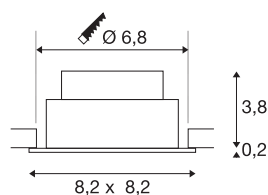

## NEW TRIA® 68

Deckeneinbauleuchte, 1800-3000K, 38°, IP 20, quadratisch, schwarz

Entdecken Sie die neue Generation unserer NEW TRIA® Deckeneinbauleuchte mit noch mehr Modularität für ein individuelles Erlebnis Licht. Dabei gibt es Topseller wie die NEW TRIA® 68 gleich als komplettes Set. Für lichtgestalterische Möglichkeiten sorgt das integrierte LED MODUL, das mit Dim-to-Warm-Technologie (1800-3000K) und verschiedenen Abstrahlwinkeln (38°/60°) erhältlich ist. Der Schwenkbereich ermöglicht eine flexible Ausrichtung des Lichts, in schwarz oder weiß fügt sich das qualitativ hochwertige Gehäuse harmonisch in jedes Raumambiente ein. Und dank des mitgelieferten 68mm Einbaurings sind die Downlights auch noch so schnell wie einfach installiert.

## TECHNISCHE DATEN

Art. Nr.	1007428
Dreh- oder Schwenkbar	tiltable
IP Code	IP 20
Montage	Einbau
Montagedetails	Decke
Dimmbar	Ja
Technologie der Dimmung	Dim-to-Warm, Phasenanschnitt, Phasenabschnitt
Primäre Nennspannung	220-240V ~50/60Hz
Sekundär Strom / Spannung	250 mA
Schutzklasse	II
Wattage	11 W
minimale Umgebungstemperatur	-20 °C
maximale Umgebungstemperatur	35 °C
Anzahl Leuchten an LS B16A	85
Anzahl Leuchten an LS C16A	144
Höhe Einschaltstrom	2 A
Dauer Einschaltstrom	30 µs
Stroboskop-Effekt (SVM)	0.01
Lumen	700 lm
Lichtfarbtemperatur	1800-3000 Kelvin
Abstrahlwinkel	38 °
Farbe	schwarz

## Lichtquelle

<b>CRI</b>	90
<b>LXXBXX Daten</b>	L80B10
<b>Lebensdauer</b>	50000 h
<b>Risikogruppe</b>	1
<b>Länge</b>	8.2 cm
<b>Breite</b>	8.2 cm
<b>Höhe</b>	4 cm
<b>Nettogewicht</b>	0.21 kg
<b>Bruttogewicht</b>	0.225 kg
<b>Ausschnittsform</b>	rund
<b>Einbautiefe</b>	4.5 cm
<b>Einbaudurchmesser</b>	6.8 cm