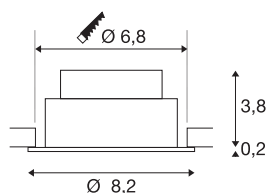

NEW TRIA® 68

Deckeneinbauleuchte, 1800-3000K, 38°, IP 20, rund, schwarz

Entdecken Sie die neue Generation unserer NEW TRIA® Deckeneinbauleuchte mit noch mehr Modularität für ein individuelles Erlebnis Licht. Dabei gibt es Topseller wie die NEW TRIA® 68 gleich als komplettes Set. Für lichtgestalterische Möglichkeiten sorgt das integrierte LED MODUL, das mit Dim-to-Warm-Technologie (1800-3000K) und verschiedenen Abstrahlwinkeln (38°/60°) erhältlich ist. Der Schwenkbereich ermöglicht eine flexible Ausrichtung des Lichts, in schwarz oder weiß fügt sich das qualitativ hochwertige Gehäuse harmonisch in jedes Raumambiente ein. Und dank des mitgelieferten 68mm Einbaurings sind die Downlights auch noch so schnell wie einfach installiert.

TECHNISCHE DATEN

Art. Nr.	1007424
Dreh- oder Schwenkbar	tiltable
IP Code	IP 20
Montage	Einbau
Montagedetails	Decke
Dimmbar	Ja
Technologie der Dimmung	Dim-to-Warm, Phasenanschnitt, Phasenabschnitt
Primäre Nennspannung	220-240V ~50/60Hz
Sekundär Strom / Spannung	250 mA
Schutzklasse	II
Wattage	11 W
minimale Umgebungstemperatur	-20 °C
maximale Umgebungstemperatur	35 °C
Anzahl Leuchten an LS B16A	85
Anzahl Leuchten an LS C16A	144
Höhe Einschaltstrom	2 A
Dauer Einschaltstrom	30 µs
Stroboskop-Effekt (SVM)	0.01
Lumen	700 lm
Lichtfarbtemperatur	1800-3000 Kelvin
Abstrahlwinkel	38 °
Farbe	schwarz

Lichtquelle

	
--	---

CRI	90
LXXBXX Daten	L80B10
Lebensdauer	50000 h
Risikogruppe	1
Höhe	4 cm
Durchmesser	8.2 cm
Nettogewicht	0.21 kg
Bruttogewicht	0.225 kg
Ausschnittsform	rund
Einbautiefe	4.5 cm
Einbaudurchmesser	6.8 cm