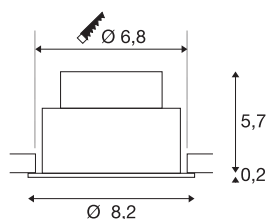

## NEW TRIA® 68

Deckeneinbauleuchte, 3000K, 38°, IP 20 / IP 65, rund, schwarz

Entdecken Sie die neue Generation unserer NEW TRIA® Deckeneinbauleuchte mit noch mehr Modularität für ein individuelles Erlebnis Licht. Dabei gibt es Topseller wie die NEW TRIA® 68 gleich als komplettes Set. Für lichtgestalterische Möglichkeiten sorgt das integrierte LED MODUL, das mit verschiedenen Lichtfarben (2700K/3000K) und einem Abstrahlwinkel von 38° erhältlich ist. Dank Schutzart IP 65 ist der Einbaustrahler auch für Feuchträume die ideale Wahl, in schwarz oder weiß fügt sich das runde Gehäuse harmonisch in jedes Raumambiente ein. Und dank des mitgelieferten 68mm Einbaurings sind die Downlights auch noch so schnell wie einfach installiert.

## TECHNISCHE DATEN

Art. Nr.	1007408
IP Code	IP 20 / IP 65
Montage	Einbau
Montagedetails	Decke
Dimmbar	Ja
Technologie der Dimmung	Phasenanschnitt, Phasenabschnitt
Primäre Nennspannung	220-240V ~50/60Hz
Sekundär Strom / Spannung	200 mA
Schutzklasse	II
Wattage	8.3 W
minimale Umgebungstemperatur	-20 °C
maximale Umgebungstemperatur	35 °C
Anzahl Leuchten an LS B16A	88
Anzahl Leuchten an LS C16A	149
Höhe Einschaltstrom	3 A
Dauer Einschaltstrom	30 µs
Stroboskop-Effekt (SVM)	0.4
Lumen	500 lm
Lichtfarbtemperatur	3000 Kelvin
Abstrahlwinkel	38 °
Farbe	schwarz
CRI	90

<b>LXXBXX Daten</b>	L80B10
<b>Lebensdauer</b>	50000 h
<b>Risikogruppe</b>	1
<b>Höhe</b>	5.85 cm
<b>Durchmesser</b>	8.2 cm
<b>Nettogewicht</b>	0.2 kg
<b>Bruttogewicht</b>	0.214 kg
<b>Ausschnittsform</b>	rund
<b>Einbautiefe</b>	6 cm
<b>Einbaudurchmesser</b>	6.8 cm