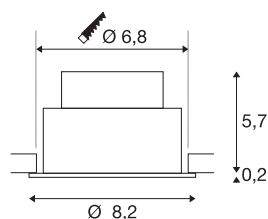

NEW TRIA® 68

Deckeneinbauleuchte, 3000K, 38°, IP 20 / IP 65, rund, weiß

Entdecken Sie die neue Generation unserer NEW TRIA® Deckeneinbauleuchte mit noch mehr Modularität für ein individuelles Erlebnis Licht. Dabei gibt es Topseller wie die NEW TRIA® 68 gleich als komplettes Set. Für lichtgestalterische Möglichkeiten sorgt das integrierte LED MODUL, das mit verschiedenen Lichtfarben (2700K/3000K) und einem Abstrahlwinkel von 38° erhältlich ist. Dank Schutzart IP 65 ist der Einbaustrahler auch für Feuchträume die ideale Wahl, in schwarz oder weiß fügt sich das runde Gehäuse harmonisch in jedes Raumambiente ein. Und dank des mitgelieferten 68mm Einbaurings sind die Downlights auch noch so schnell wie einfach installiert.

TECHNISCHE DATEN

Art. Nr.	1007407
IP Code	IP 20 / IP 65
Montage	Einbau
Montagedetails	Decke
Dimmbar	Ja
Technologie der Dimmung	Phasenanschnitt, Phasenabschnitt
Primäre Nennspannung	220-240V ~50/60Hz
Sekundär Strom / Spannung	200 mA
Schutzklasse	II
Wattage	8.3 W
minimale Umgebungstemperatur	-20 °C
maximale Umgebungstemperatur	35 °C
Anzahl Leuchten an LS B16A	88
Anzahl Leuchten an LS C16A	149
Höhe Einschaltstrom	3 A
Dauer Einschaltstrom	30 µs
Stroboskop-Effekt (SVM)	0.4
Lumen	570 lm
Lichtfarbtemperatur	3000 Kelvin
Abstrahlwinkel	38 °
Farbe	weiß
CRI	90

LXXBXX Daten	L80B10
Lebensdauer	50000 h
Risikogruppe	1
Höhe	5.85 cm
Durchmesser	8.2 cm
Nettogewicht	0.2 kg
Bruttogewicht	0.214 kg
Ausschnittsform	rund
Einbautiefe	6 cm
Einbaudurchmesser	6.8 cm