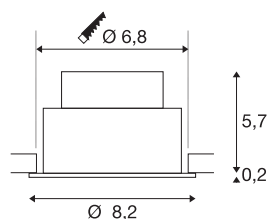

NEW TRIA® 68

Deckeneinbauleuchte, 2700K, 38°, IP 20 / IP 65, rund, schwarz

Entdecken Sie die neue Generation unserer NEW TRIA® Deckeneinbauleuchte mit noch mehr Modularität für ein individuelles Erlebnis Licht. Dabei gibt es Topseller wie die NEW TRIA® 68 gleich als komplettes Set. Für lichtgestalterische Möglichkeiten sorgt das integrierte LED MODUL, das mit verschiedenen Lichtfarben (2700K/3000K) und einem Abstrahlwinkel von 38° erhältlich ist. Dank Schutzart IP 65 ist der Einbaustrahler auch für Feuchträume die ideale Wahl, in schwarz oder weiß fügt sich das runde Gehäuse harmonisch in jedes Raumambiente ein. Und dank des mitgelieferten 68mm Einbaurings sind die Downlights auch noch so schnell wie einfach installiert.

TECHNISCHE DATEN

Art. Nr.	1007406
IP Code	IP 20 / IP 65
Montage	Einbau
Montagedetails	Decke
Dimmbar	Ja
Technologie der Dimmung	Phasenanschnitt, Phasenabschnitt
Primäre Nennspannung	220-240V ~50/60Hz
Sekundär Strom / Spannung	200 mA
Schutzklasse	II
Wattage	8.3 W
minimale Umgebungstemperatur	-20 °C
maximale Umgebungstemperatur	35 °C
Anzahl Leuchten an LS B16A	88
Anzahl Leuchten an LS C16A	149
Höhe Einschaltstrom	3 A
Dauer Einschaltstrom	30 µs
Stroboskop-Effekt (SVM)	0.4
Lumen	460 lm
Lichtfarbtemperatur	2700 Kelvin
Abstrahlwinkel	38 °
Farbe	schwarz
CRI	90

Lichtquelle

LXXBXX Daten	L80B10
Lebensdauer	50000 h
Risikogruppe	1
Höhe	5.85 cm
Durchmesser	8.2 cm
Nettogewicht	0.2 kg
Bruttogewicht	0.214 kg
Ausschnittsform	rund
Einbautiefe	6 cm
Einbaudurchmesser	6.8 cm