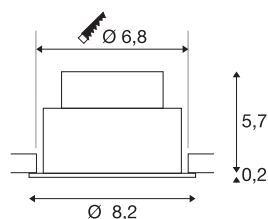

## NEW TRIA® 68

Deckeneinbauleuchte, 2700K, 38°, IP 20 / IP 65, rund, weiß

Entdecken Sie die neue Generation unserer NEW TRIA® Deckeneinbauleuchte mit noch mehr Modularität für ein individuelles Erlebnis Licht. Dabei gibt es Topseller wie die NEW TRIA® 68 gleich als komplettes Set. Für lichtgestalterische Möglichkeiten sorgt das integrierte LED MODUL, das mit verschiedenen Lichtfarben (2700K/3000K) und einem Abstrahlwinkel von 38° erhältlich ist. Dank Schutzart IP 65 ist der Einbaustrahler auch für Feuchträume die ideale Wahl, in schwarz oder weiß fügt sich das runde Gehäuse harmonisch in jedes Raumambiente ein. Und dank des mitgelieferten 68mm Einbaurings sind die Downlights auch noch so schnell wie einfach installiert.

## TECHNISCHE DATEN

Art. Nr.	1007405
IP Code	IP 20 / IP 65
Montage	Einbau
Montagedetails	Decke
Dimmbar	Ja
Technologie der Dimmung	Phasenanschnitt, Phasenabschnitt
Primäre Nennspannung	220-240V ~50/60Hz
Sekundär Strom / Spannung	200 mA
Schutzklasse	II
Wattage	8.3 W
minimale Umgebungstemperatur	-20 °C
maximale Umgebungstemperatur	35 °C
Anzahl Leuchten an LS B16A	88
Anzahl Leuchten an LS C16A	149
Höhe Einschaltstrom	3 A
Dauer Einschaltstrom	30 µs
Stroboskop-Effekt (SVM)	0.4
Lumen	530 lm
Lichtfarbtemperatur	2700 Kelvin
Abstrahlwinkel	38 °
Farbe	weiß
CRI	90

## Lichtquelle

<b>LXXBXX Daten</b>	L80B10
<b>Lebensdauer</b>	50000 h
<b>Risikogruppe</b>	1
<b>Höhe</b>	5.85 cm
<b>Durchmesser</b>	8.2 cm
<b>Nettogewicht</b>	0.2 kg
<b>Bruttogewicht</b>	0.214 kg
<b>Ausschnittsform</b>	rund
<b>Einbautiefe</b>	6 cm
<b>Einbaudurchmesser</b>	6.8 cm