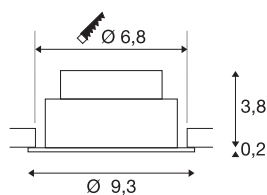

NEW TRIA® 75

Deckeneinbauleuchte, 3000K, 38°, IP 20, rund, schwarz

Entdecken Sie die neue Generation unserer NEW TRIA® Deckeneinbauleuchte mit noch mehr Modularität für ein individuelles Erlebnis Licht. Dabei gibt es Topseller wie die NEW TRIA® 75 gleich als komplettes Set. Für lichtgestalterische Möglichkeiten sorgt das integrierte LED MODUL, das mit verschiedenen Lichtfarben (2700K/3000K) und einem Abstrahlwinkel von 38° erhältlich ist. In schwarz oder weiß fügt sich das runde Gehäuse harmonisch in jedes Raumambiente ein. Und dank des mitgelieferten 75mm Einbaurings sind die Downlights auch noch so schnell wie einfach installiert.

TECHNISCHE DATEN

Art. Nr.	1007404
Dreh- oder Schwenkbar	tiltable
IP Code	IP 20
Montage	Einbau
Montagedetails	Decke
Dimmbar	Ja
Technologie der Dimmung	Phasenanschnitt, Phasenabschnitt
Primäre Nennspannung	220-240V ~50/60Hz
Sekundär Strom / Spannung	200 mA
Schutzklasse	II
Wattage	8.3 W
minimale Umgebungstemperatur	-20 °C
maximale Umgebungstemperatur	35 °C
Anzahl Leuchten an LS B16A	88
Anzahl Leuchten an LS C16A	149
Höhe Einschaltstrom	3 A
Dauer Einschaltstrom	30 µs
Stroboskop-Effekt (SVM)	0.4
Lumen	750 lm
Lichtfarbtemperatur	3000 Kelvin
Abstrahlwinkel	38 °
Farbe	schwarz

CRI	90
LXXBXX Daten	L80B10
Lebensdauer	50000 h
Risikogruppe	1
Höhe	4 cm
Durchmesser	9.3 cm
Nettogewicht	0.2 kg
Bruttogewicht	0.214 kg
Ausschnittsform	rund
Einbautiefe	4 cm
Einbaudurchmesser	7.5 cm