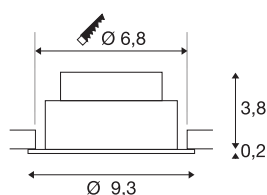

NEW TRIA® 75

Deckeneinbauleuchte, 3000K, 38°, IP 20, rund, weiß

Entdecken Sie die neue Generation unserer NEW TRIA® Deckeneinbauleuchte mit noch mehr Modularität für ein individuelles Erlebnis Licht. Dabei gibt es Topseller wie die NEW TRIA® 75 gleich als komplettes Set. Für lichtgestalterische Möglichkeiten sorgt das integrierte LED MODUL, das mit verschiedenen Lichtfarben (2700K/3000K) und einem Abstrahlwinkel von 38° erhältlich ist. In schwarz oder weiß fügt sich das runde Gehäuse harmonisch in jedes Raumambiente ein. Und dank des mitgelieferten 75mm Einbaurings sind die Downlights auch noch so schnell wie einfach installiert.

TECHNISCHE DATEN

Art. Nr.	1007403
Dreh- oder Schwenkbar	tiltable
IP Code	IP 20
Montage	Einbau
Montagedetails	Decke
Dimmbar	Ja
Technologie der Dimmung	Phasenanschnitt, Phasenabschnitt
Primäre Nennspannung	220-240V ~50/60Hz
Sekundär Strom / Spannung	200 mA
Schutzklasse	II
Wattage	8.3 W
minimale Umgebungstemperatur	-20 °C
maximale Umgebungstemperatur	35 °C
Anzahl Leuchten an LS B16A	88
Anzahl Leuchten an LS C16A	149
Höhe Einschaltstrom	3 A
Dauer Einschaltstrom	30 µs
Stroboskop-Effekt (SVM)	0.4
Lumen	750 lm
Lichtfarbtemperatur	3000 Kelvin
Abstrahlwinkel	38 °
Farbe	weiß

CRI	90
LXXBXX Daten	L80B10
Lebensdauer	50000 h
Risikogruppe	1
Höhe	4 cm
Durchmesser	9.3 cm
Nettogewicht	0.2 kg
Bruttogewicht	0.214 kg
Ausschnittsform	rund
Einbautiefe	4 cm
Einbaudurchmesser	7.5 cm