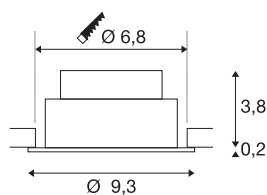

## NEW TRIA® 75

Deckeneinbauleuchte, 2700K, 38°, IP 20, rund, schwarz

Entdecken Sie die neue Generation unserer NEW TRIA® Deckeneinbauleuchte mit noch mehr Modularität für ein individuelles Erlebnis Licht. Dabei gibt es Topseller wie die NEW TRIA® 75 gleich als komplettes Set. Für lichtgestalterische Möglichkeiten sorgt das integrierte LED MODUL, das mit verschiedenen Lichtfarben (2700K/3000K) und einem Abstrahlwinkel von 38° erhältlich ist. In schwarz oder weiß fügt sich das runde Gehäuse harmonisch in jedes Raumambiente ein. Und dank des mitgelieferten 75mm Einbauringes sind die Downlights auch noch so schnell wie einfach installiert.

## TECHNISCHE DATEN

Art. Nr.	1007402
Dreh- oder Schwenkbar	tiltable
IP Code	IP 20
Montage	Einbau
Montagedetails	Decke
Dimmbar	Ja
Technologie der Dimmung	Phasenanschnitt, Phasenabschnitt
Primäre Nennspannung	220-240V ~50/60Hz
Sekundär Strom / Spannung	200 mA
Schutzklasse	II
Wattage	8.3 W
minimale Umgebungstemperatur	-20 °C
maximale Umgebungstemperatur	35 °C
Anzahl Leuchten an LS B16A	88
Anzahl Leuchten an LS C16A	149
Höhe Einschaltstrom	3 A
Dauer Einschaltstrom	30 µs
Stroboskop-Effekt (SVM)	0.4
Lumen	705 lm
Lichtfarbtemperatur	2700 Kelvin
Abstrahlwinkel	38 °
Farbe	schwarz

## Lichtquelle

CRI	90
LXXBXX Daten	L80B10
Lebensdauer	50000 h
Risikogruppe	1
Höhe	4 cm
Durchmesser	9.3 cm
Nettogewicht	0.2 kg
Bruttogewicht	0.214 kg
Ausschnittsform	rund
Einbautiefe	4 cm
Einbaudurchmesser	7.5 cm