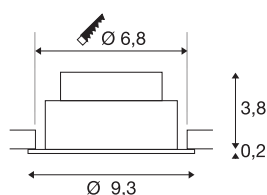

NEW TRIA® 75

Deckeneinbauleuchte, 2700K, 38°, IP 20, rund, weiß

Entdecken Sie die neue Generation unserer NEW TRIA® Deckeneinbauleuchte mit noch mehr Modularität für ein individuelles Erlebnis Licht. Dabei gibt es Topseller wie die NEW TRIA® 75 gleich als komplettes Set. Für lichtgestalterische Möglichkeiten sorgt das integrierte LED MODUL, das mit verschiedenen Lichtfarben (2700K/3000K) und einem Abstrahlwinkel von 38° erhältlich ist. In schwarz oder weiß fügt sich das runde Gehäuse harmonisch in jedes Raumambiente ein. Und dank des mitgelieferten 75mm Einbaurings sind die Downlights auch noch so schnell wie einfach installiert.

TECHNISCHE DATEN

Art. Nr.	1007401
Dreh- oder Schwenkbar	tiltable
IP Code	IP 20
Montage	Einbau
Montagedetails	Decke
Dimmbar	Ja
Technologie der Dimmung	Phasenanschnitt, Phasenabschnitt
Primäre Nennspannung	220-240V ~50/60Hz
Sekundär Strom / Spannung	200 mA
Schutzklasse	II
Wattage	8.3 W
minimale Umgebungstemperatur	-20 °C
maximale Umgebungstemperatur	35 °C
Anzahl Leuchten an LS B16A	88
Anzahl Leuchten an LS C16A	149
Höhe Einschaltstrom	3 A
Dauer Einschaltstrom	30 µs
Stroboskop-Effekt (SVM)	0.4
Lumen	705 lm
Lichtfarbtemperatur	2700 Kelvin
Abstrahlwinkel	38 °
Farbe	weiß

Lichtquelle

CRI	90
LXXBXX Daten	L80B10
Lebensdauer	50000 h
Risikogruppe	1
Höhe	4 cm
Durchmesser	9.3 cm
Nettogewicht	0.2 kg
Bruttogewicht	0.214 kg
Ausschnittsform	rund
Einbautiefe	4 cm
Einbaudurchmesser	7.5 cm