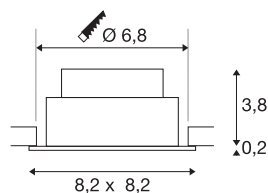

NEW TRIA® 68

Deckeneinbauleuchte, 3000K, 60°, IP 20, quadratisch, schwarz

Entdecken Sie die neue Generation unserer NEW TRIA® Deckeneinbauleuchte mit noch mehr Modularität für ein individuelles Erlebnis Licht. Dabei gibt es Topseller wie die NEW TRIA® 68 auch gleich als komplettes Set. Für lichtgestalterische Möglichkeiten sorgt das integrierte LED MODUL, das mit verschiedenen Lichtfarben (2700K/3000K) und Abstrahlwinkeln (38°/60°) erhältlich ist. Der Schwenkbereich ermöglicht eine flexible Ausrichtung des Lichts. In schwarz oder weiß fügt sich das qualitativ hochwertige Gehäuse harmonisch in jedes Raumambiente ein. Und dank des mitgelieferten 68mm Einbaurings sind die Downlights auch noch so schnell wie einfach installiert.

TECHNISCHE DATEN

Art. Nr.	1007400
Dreh- oder Schwenkbar	tiltable
IP Code	IP 20
Montage	Einbau
Montagedetails	Decke
Dimmbar	Ja
Technologie der Dimmung	Phasenanschnitt, Phasenabschnitt
Primäre Nennspannung	220-240V ~50/60Hz
Sekundär Strom / Spannung	200 mA
Schutzklasse	II
Wattage	8.3 W
minimale Umgebungstemperatur	-20 °C
maximale Umgebungstemperatur	35 °C
Anzahl Leuchten an LS B16A	88
Anzahl Leuchten an LS C16A	149
Höhe Einschaltstrom	3 A
Dauer Einschaltstrom	30 µs
Stroboskop-Effekt (SVM)	0.4
Lumen	750 lm
Lichtfarbtemperatur	3000 Kelvin
Abstrahlwinkel	60 °
Farbe	schwarz

CRI	90
LXXBXX Daten	L80B10
Lebensdauer	50000 h
Risikogruppe	1
Länge	8.2 cm
Breite	8.2 cm
Höhe	4 cm
Nettogewicht	0.18 kg
Bruttogewicht	0.193 kg
Ausschnittsform	rund
Einbautiefe	4 cm
Einbaudurchmesser	6.8 cm