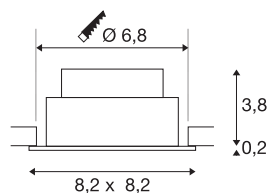

NEW TRIA® 68

Deckeneinbauleuchte, 3000K, 60°, IP 20, quadratisch, weiß

Entdecken Sie die neue Generation unsererer NEW TRIA® Deckeneinbauleuchte mit noch mehr Modularität für ein individuelles Erlebnis Licht. Dabei gibt es Topseller wie die NEW TRIA® 68 auch gleich als komplettes Set. Für lichtgestalterische Möglichkeiten sorgt das integrierte LED MODUL, das mit verschiedenen Lichtfarben (2700K/3000K) und Abstrahlwinkeln (38°/60°) erhältlich ist. Der Schwenkbereich ermöglicht eine flexible Ausrichtung des Lichts. In schwarz oder weiß fügt sich das qualitativ hochwertige Gehäuse harmonisch in jedes Raumambiente ein. Und dank des mitgelieferten 68mm Einbaurings sind die Downlights auch noch so schnell wie einfach installiert.

TECHNISCHE DATEN

Art. Nr.	1007399
Dreh- oder Schwenkbar	tiltable
IP Code	IP 20
Montage	Einbau
Montagedetails	Decke
Dimmbar	Ja
Technologie der Dimmung	Phasenanschnitt, Phasenabschnitt
Primäre Nennspannung	220-240V ~50/60Hz
Sekundär Strom / Spannung	200 mA
Schutzklasse	II
Wattage	8.3 W
minimale Umgebungstemperatur	-20 °C
maximale Umgebungstemperatur	35 °C
Anzahl Leuchten an LS B16A	88
Anzahl Leuchten an LS C16A	149
Höhe Einschaltstrom	3 A
Dauer Einschaltstrom	30 µs
Stroboskop-Effekt (SVM)	0.4
Lumen	750 lm
Lichtfarbtemperatur	3000 Kelvin
Abstrahlwinkel	60 °
Farbe	weiß

CRI	90
LXXBXX Daten	L80B10
Lebensdauer	50000 h
Risikogruppe	1
Länge	8.2 cm
Breite	8.2 cm
Höhe	4 cm
Nettogewicht	0.18 kg
Bruttogewicht	0.193 kg
Ausschnittsform	rund
Einbautiefe	4 cm
Einbaudurchmesser	6.8 cm